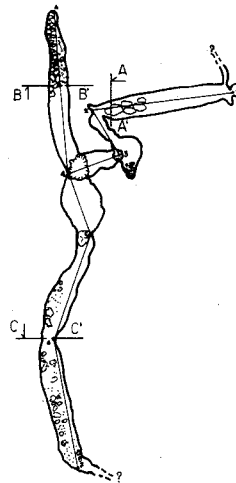

ER-RA 773

BUCA DELL'ABATE FARIA

RILIEVO E DISEGNO: G.S.Fe. - DICEMBRE '95 -

Ca' Sasso-Riolo Terme

SPACCATO

SEZIONI TRASVERSALI

A-A

B-B'

C-C'

PIANTA

ORIGINALE IN
SCALA 1:100